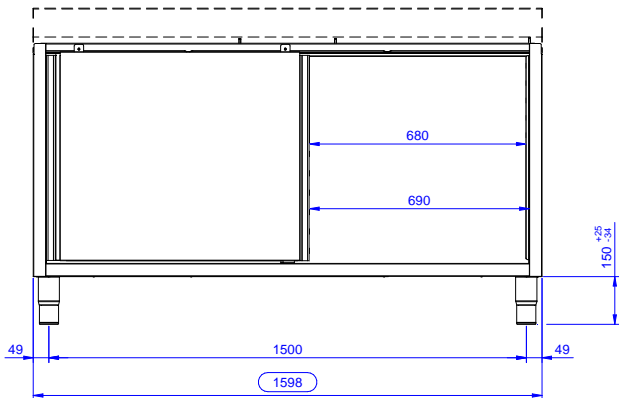

Fronte

Lato