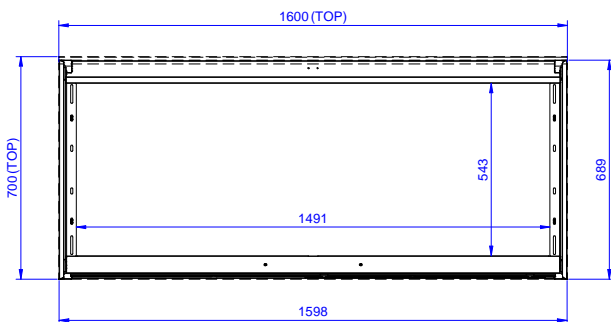

**Accessori opzionali**

- Mensola da banco, da 1600 mm PNC 132967
- Mensola da banco con luce a led e lampada in ceramica per riscaldare, da 1600 mm PNC 132991
- Zoccolatura frontale da 1000 mm (da ordinare come speciale per soluzione con piano unico) PNC 133205
- Zoccolatura laterale (dx o sx, da ordinare con il piano unico) PNC 133206

#### Informazioni chiave

Larghezza armadio:	
133186 (RSAU1600SD)	1545 mm
Profondità armadio:	645 mm
Altezza armadietto:	650 mm
Dimensioni esterne, larghezza:	1600 mm
Dimensioni esterne, profondità:	700 mm
Dimensioni esterne, altezza:	883 mm
Numero e tipologia di porte:	2 Scorrevole
Spessore piano di lavoro:	0 mm
Peso netto:	58 kg