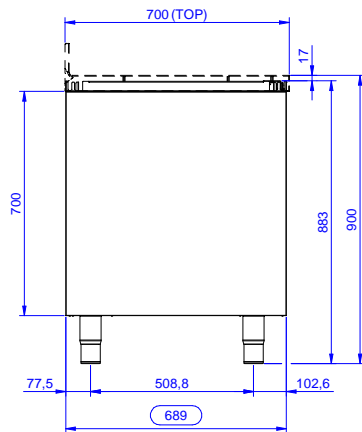

Informazioni chiave

Larghezza armadio:	
133186 (RSAU1600SD)	1545 mm
Profondità armadio:	645 mm
Altezza armadietto:	650 mm
Dimensioni esterne, larghezza:	1600 mm
Dimensioni esterne, profondità:	700 mm
Dimensioni esterne, altezza:	883 mm
Numero e tipologia di porte:	2 Scorrevole
Spessore piano di lavoro:	0 mm
Peso netto:	58 kg